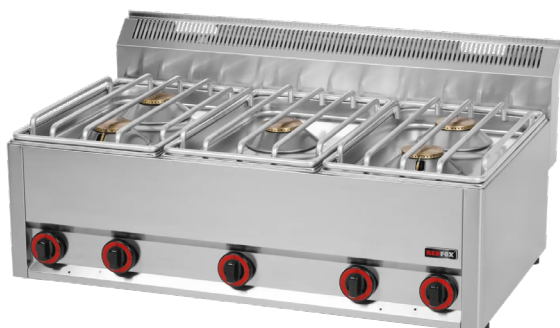

Sporák plynový 5x hořák bez podestavby

Model	Sap kód	00004116
SP 90/5 GLS	Skupina artiklů	Sporáky

- Typ spotřebiče: Plynové zařízení
- Příkon zóny 1 [kW]: 4,5
- Příkon zóny 2 [kW]: 4,5
- Příkon zóny 3 [kW]: 4,5
- Příkon zóny 4 [kW]: 4,5
- Příkon zóny 5 [kW]: 4,5
- Stupeň krytí ovládacích prvků: IPX4
- Materiál: AISI 304 vrchní deska, AISI 430 opláštění

Sap kód	00004116	Počet zón	5
Šířka netto [mm]	988	Příkon zóny 1 [kW]	4,5
Hloubka netto [mm]	609	Příkon zóny 2 [kW]	4,5
Výška netto [mm]	290	Příkon zóny 3 [kW]	4,5
Hmotnost netto [kg]	61.00	Příkon zóny 4 [kW]	4,5
Výkon plynový [kW]	22.500	Příkon zóny 5 [kW]	4,5
Druh připojení plynu	Zemní plyn, propan butan		

Sporák plynový 5x hořák bez podestavby

Model	Sap kód	00004116
SP 90/5 GLS	Skupina artiklů	Sporáky

1 Centrované vysoce výkonné hořáky

- vysoký výkon a účinnost
mosazné hořáky odnímatelné
věčný plamen
dlouhá životnost
rozebíratelný
- úspora energie (dokonalé spalování)
 - úspora času pro přípravu pokrmů
 - jednoduchá údržba / čištění